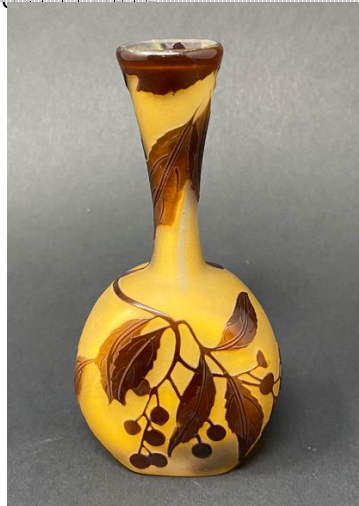

MULLER FRERES -...
(/lot/145836/23551424-muller-freres-luneville-attribsearch=&)

MULLER FRERES - LUNEVILLE
(Attribué à) Vase ovoïde...

(/lot/145836/23551424-muller-freres-luneville-attribsearch=&)

250 - 400 EUR

[S'inscrire sur drouot.com](#)

(<https://drouot.com/fr/v/145836#dsi-row-lot-23551424>)

TRAVAIL FRANCAIS XXème siècle
Vase piriforme...

TRAVAIL FRANCAIS XXème siècle

439

(/lot/145836/23551425-travail-francais-xxeme-sieclesearch=&)

TRAVAIL FRANCAIS...
(/lot/145836/23551425-travail-francais-xxeme-sieclesearch=&)

TRAVAIL FRANCAIS XXème siècle
Vase piriforme à fond...

(/lot/145836/23551425-travail-francais-xxeme-sieclesearch=&)

150 - 250 EUR

[S'inscrire sur drouot.com](#)

(<https://drouot.com/fr/v/145836#dsi-row-lot-23551425>)